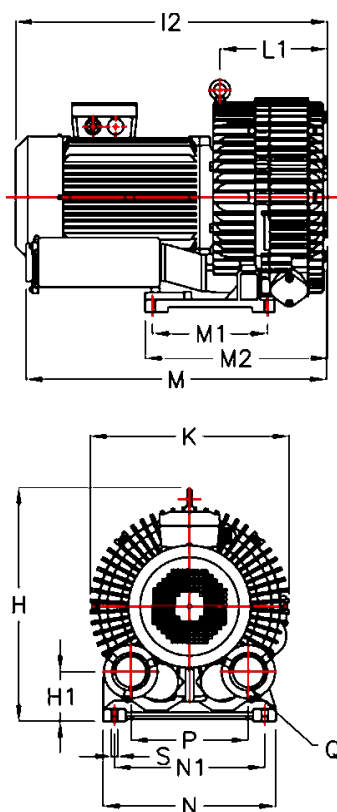

Varenummer: 2761841591121  
 Beskrivelse: KLEEblower KB8415 11/13 kW  
 3x400/690V 50/60Hz Dobbeltkammer

## Mål

H = 567	N = 420
H1 = 121	N1 = 365
K = 483	P = 286
L1 = 260	Q = 2-PF 2 1/2" (NPT 2 1/2")
L2 = 758	S = 4 x Ø15
M = 733	Støjniveau dB 50/60Hz = 76/81
M1 = 280	
M2 = 443	